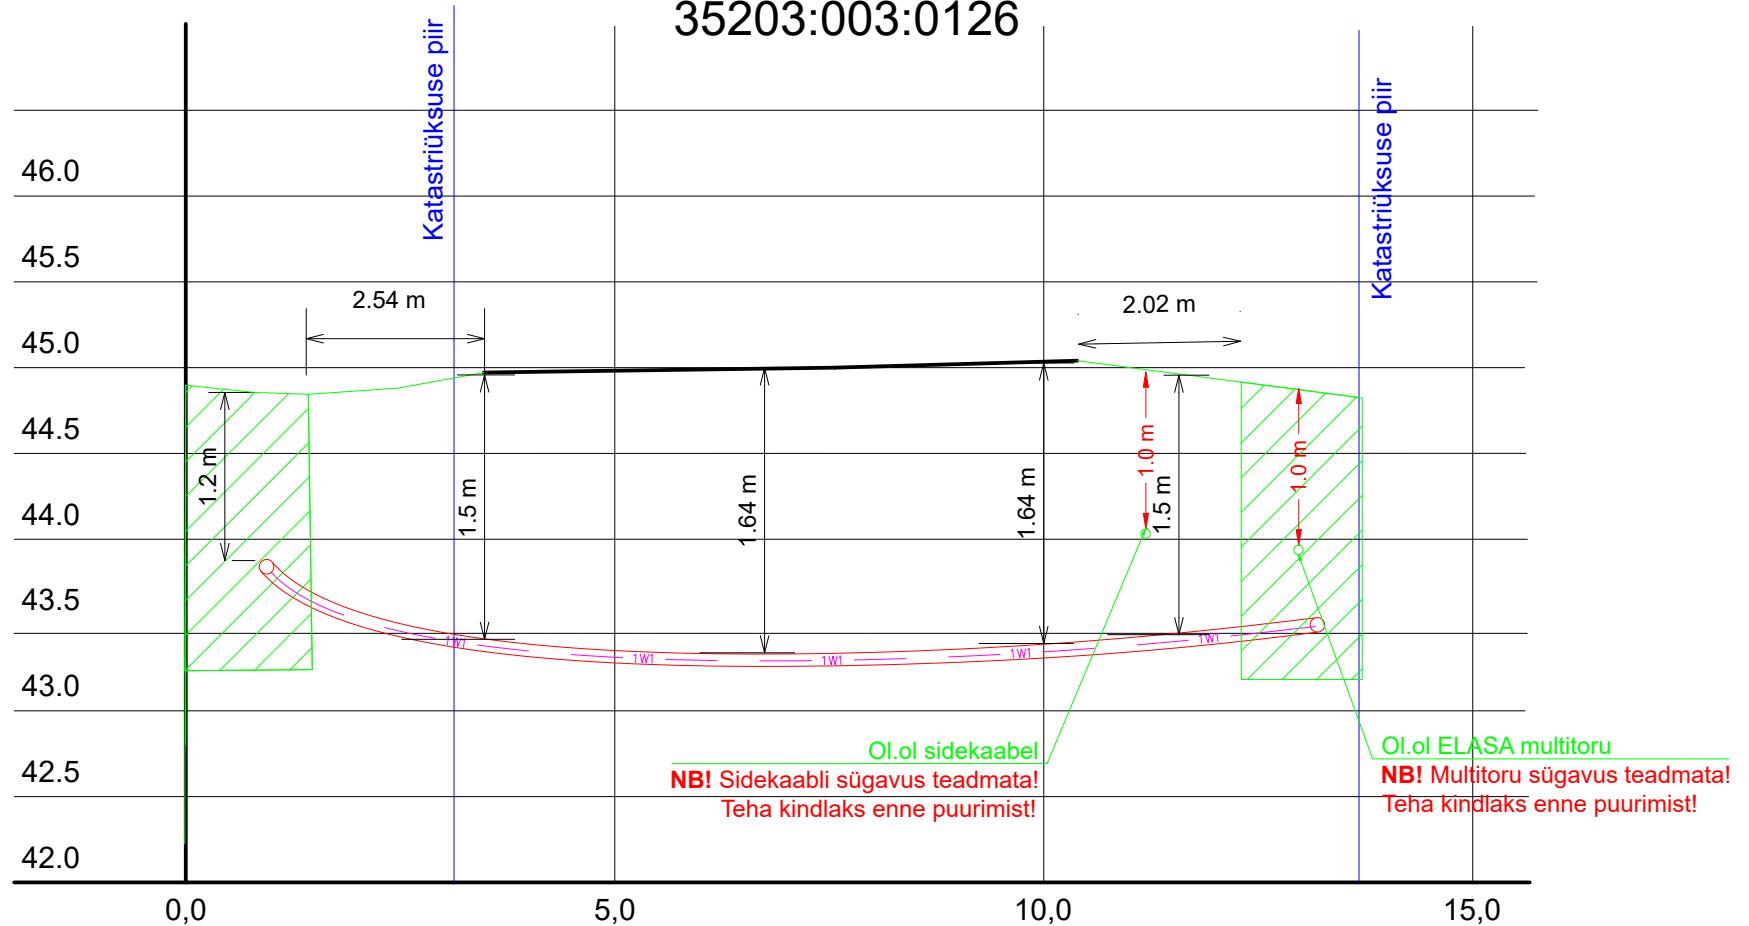

11276 Vahastu-Mustametsa tee

0.293 km

35203:003:0126

Ol.ol sidekaabel
NB! Sidekaabli sügavus teadmata!
 Teha kindlaks enne puurimist!

Ol.ol ELASA multitoru
NB! Multitoru sügavus teadmata!
 Teha kindlaks enne puurimist!

-  Rajatav maakaabel kaitsetorus kinniselt 1250N
-  Rajatav maakaabel kaitsetorus lahtiselt 750N
-  Puurimise stardi- ja lõpukaevik

Tellija:	 Enefit	 enersense	Address: Mõigu 3, Tallinn 10112	Kuupäev: 08.08.2023
			Reg. nr: 11445550	Töö nr: 29/9350
Töö nimetus:	Mustikanurga liitumine madalpingel Kahala küla, Kuusalu vald, Harjumaa LR9350		E-mail: egle.ninep@enersense.com	Joon nr: 003
			Tel nr: +372 5597 1898	Mõõtkava:-
Joonise nimetus:	Ristumine riigimaanteega lõige A-A		Projekteeris: Egle Ninep-Kaselt	
			Kontrollis: Liina Randvoo	